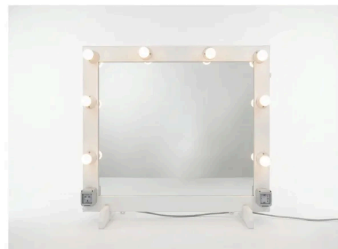

Kit specchio trucco flycase grande per produzioni e set.

Specchio: 100 x 100 cm

Sedia trucco alta

Tall make-up chair

Struttura in legno, nero o colore naturale.

Specchio LED trifacciale

Tri-fold LED mirror

Dimmerabile, con cambio luce caldo e freddo.

Specchio LED nero dimmerabile

Black dimmable LED mirror

Dimmerabile, colore nero.

Dimensioni: 100 x 80 cm

04 Hair & Make-up

7 ARTICOLI · 2/2

Sedie trucco e specchi per make-up room, styling room e postazioni set.

Hair & Make-up

Specchio con lampadine

Bulb make-up mirror

Colore bianco, con lampadine.

Dimensioni: 100 x 80 cm

Kit specchio trucco flycase piccolo

Small flycase make-up mirror kit

Kit specchio trucco flycase piccolo per produzioni e set.