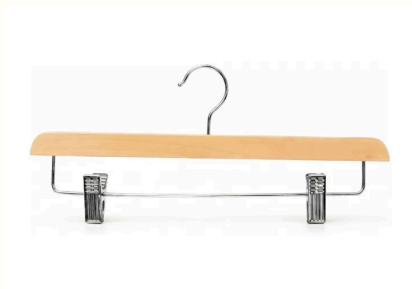

Changing room curtain kit or pop-up

Struttura in acciaio con 3 tende; variante pop-up 58 x 58 x 180 cm.

Formato: 120 x 120 cm

Stender acciaio con ruote 160x160

Steel garment rail on wheels 160x160

In acciaio con ruote, 160x160 cm.

Formato: 160 x 160

Grucce capo spalla

Shoulder coat hangers

Grucce capo spalla in legno e plastica.

Grucce con pinza

Clip hangers

Grucce con pinza in legno e plastica per pantaloni e gonne.

Macchina da cucire